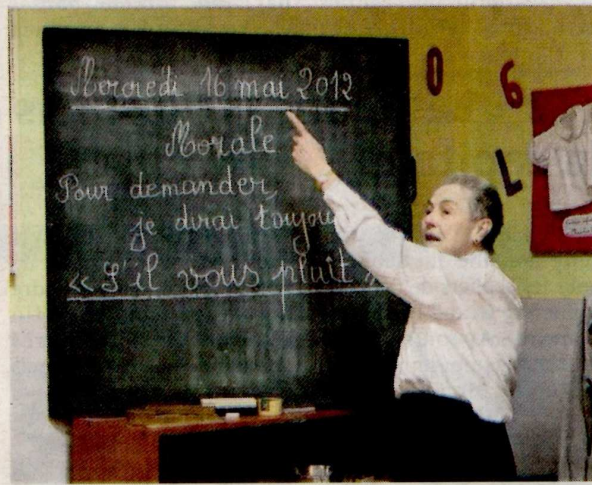

■ Mme Haspel, présidente de Bien vivre à l'accueil, a joué les institutrices.

Photo Kathy Mattaliano